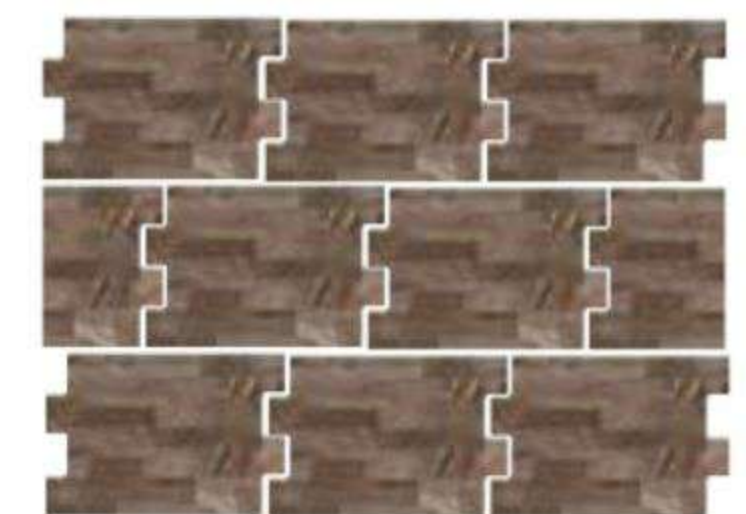

MÁRMOL MIX

30X60 / 60X60

BEIGE
60X60

GRIS
60X60

BEIGE
30X60

GRIS
30X60

Variedad gráfica del diseño, más de 15 diseños diferentes.

USOS:

COBALTO
20X30

USOS:

CARACTERÍSTICAS:

REGULAR (II)

FRONTAGE

30X45 IRREGULAR

CAFÉ
30x45

NEGRO
30x45

USOS:

CARACTERÍSTICAS:

ALTO (II)

HOLBOX

20X30

BLANCO
20X30

BEIGE
20X30

ROSA
20X30

AZUL
20X30

Variedad gráfica del diseño, más de 15 diseños diferentes.

USOS:

CARACTERÍSTICAS:

REGULAR (II)